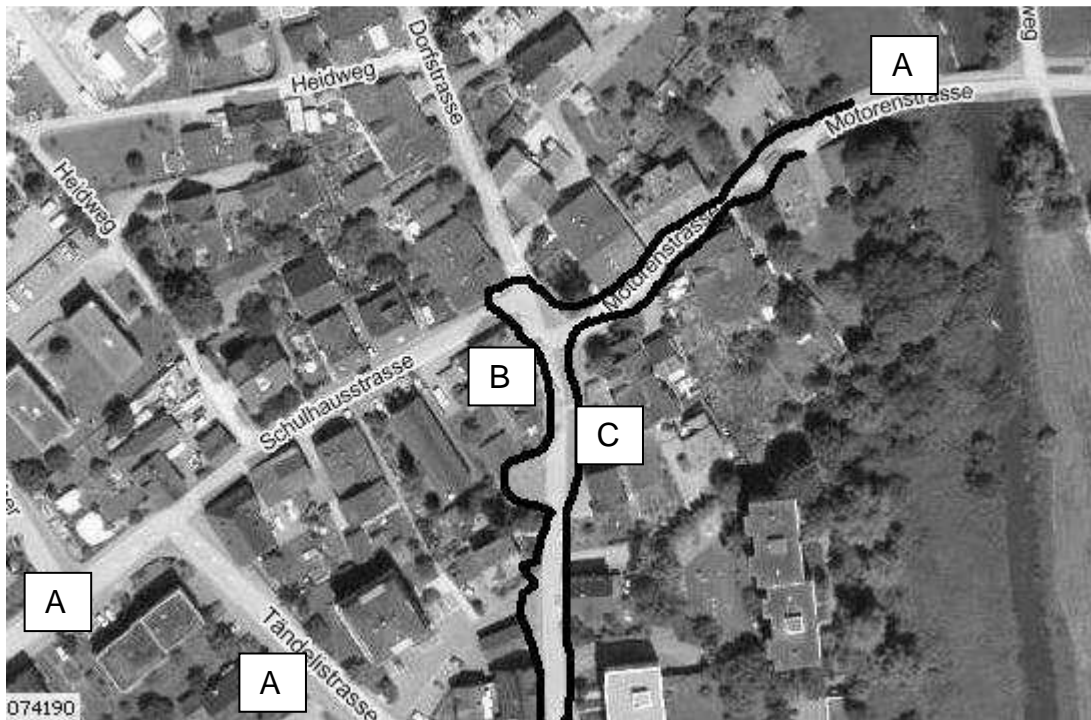

Situationsplan Robehuuser Chlausmärt

Schwarze Markierung: Marktgelände (Dorfstrasse-Rössliplatz-Motorenstrasse)

- A: Parkplätze (Motorenstrasse, Tändelstrasse, Schulhausstrasse – bitte Signalisierung beachten.)
- B: Rössliplatz/Restaurant Rössli
- C: Toilette

Bus 852 und 853
Haltestellen: Seegräberstrasse (1), Post Robehausen (2)