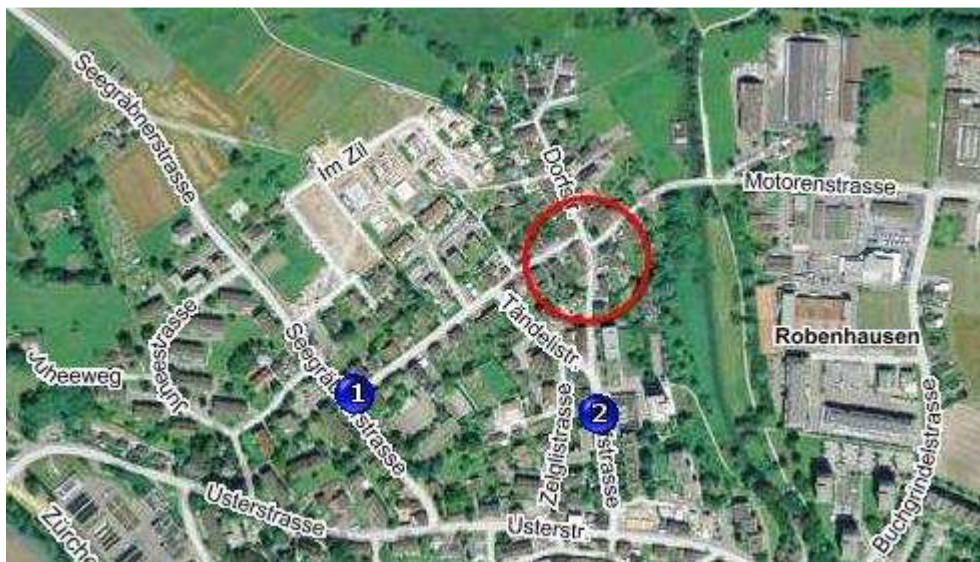

Situationsplan Robehuuser Chlausmärt

Schwarze Markierung: Marktgelände (Dorfstrasse-Rössliplatz-Motorenstrasse)

- A: Parkplätze (Motorenstrasse, Tändelstrasse, Schulhausstrasse – bitte Signalisierung beachten.)
- B: Rössliplatz/Restaurant Rössli
- C: Toilette

Bus 852 und 853
Haltestellen: Seegräberstrasse (1), Post Robehausen (2)